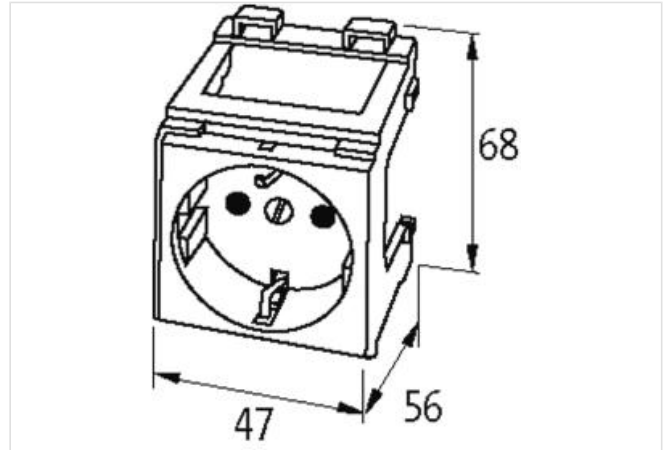

MODLINK MSVD CABINET POWER OUTLETS

Great Britain/BS 250V AC / 13 A

England (white)
Screw terminals

[Link naar het product](#)

Afbeelding

Product van afwijken van afbeelding

Commerciële gegevens

ECLASS-6.0	27143423
ECLASS-6.1	27142305
ECLASS-7.0	27142305
ECLASS-8.0	27142305
ECLASS-9.0	27142305
ECLASS-10.1	27142305
ECLASS-11.1	27142305
ECLASS-12.0	27142305
ETIM-5.0	EC002625
Douane tarief nummer	85366990
GTIN	4048879031332
Verpakkingseenheid	1

Electrical data | Supply

Operating voltage AC	250 V
Operating current	13 A

Installation | Pin assignment

No. of poles	2 + PE
Protection contact present	yes

Mechanical data | Mounting data

Mounting method	Snap-in connector
Suitable for mounting type	Mounting rail TH35
Height	68 mm

Width	47 mm
Depth	56 mm