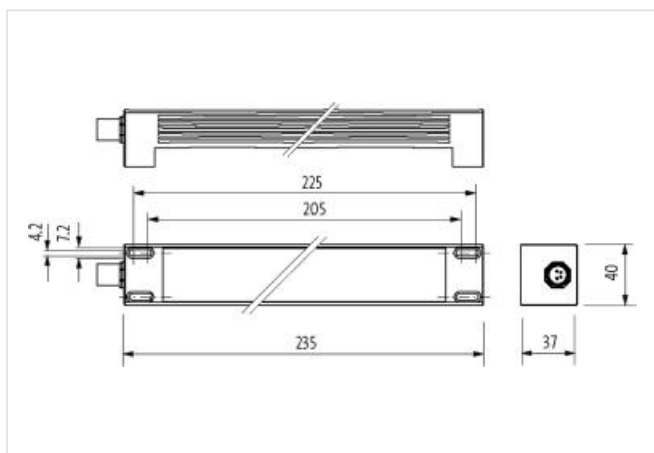

Modlight Illumix Classic Line 6W

LED machine lamp, IP67, 24VDC, M12 connection

Modlight Illumix Classic Line

6 W

Lien vers le produit

Illustration

Photo non contractuelle

Caractéristiques techniques

Tension de service	24 V DC (21.6...27.6 V DC)
Nombre de pôles	4 pôles
Codage	Codage A
Type de raccordement	M12 (mâle)
Efficacité lumineuse de la lampe	env. 105 lm/W
Flux lumineux de la lampe	env. 630 lm
Rendu des couleurs (Ra)	> 80
Teinte de lumière	Blanc lumière du jour, env. 5500 K

Les informations de cette brochure ont été compilées avec le plus grand soin.

Responsabilité quant à l'exhaustivité de l'exactitude et l'actualité des informations est limitée à une négligence grave. Version: 30.09.2022

Murrelektronik bv | Noorderlaan 147-b9 | B-2030 Antwerpen | Fon +32 (0)380 868 81 | Fax | shop@murrelektronik.be | shop.murrelektronik.be